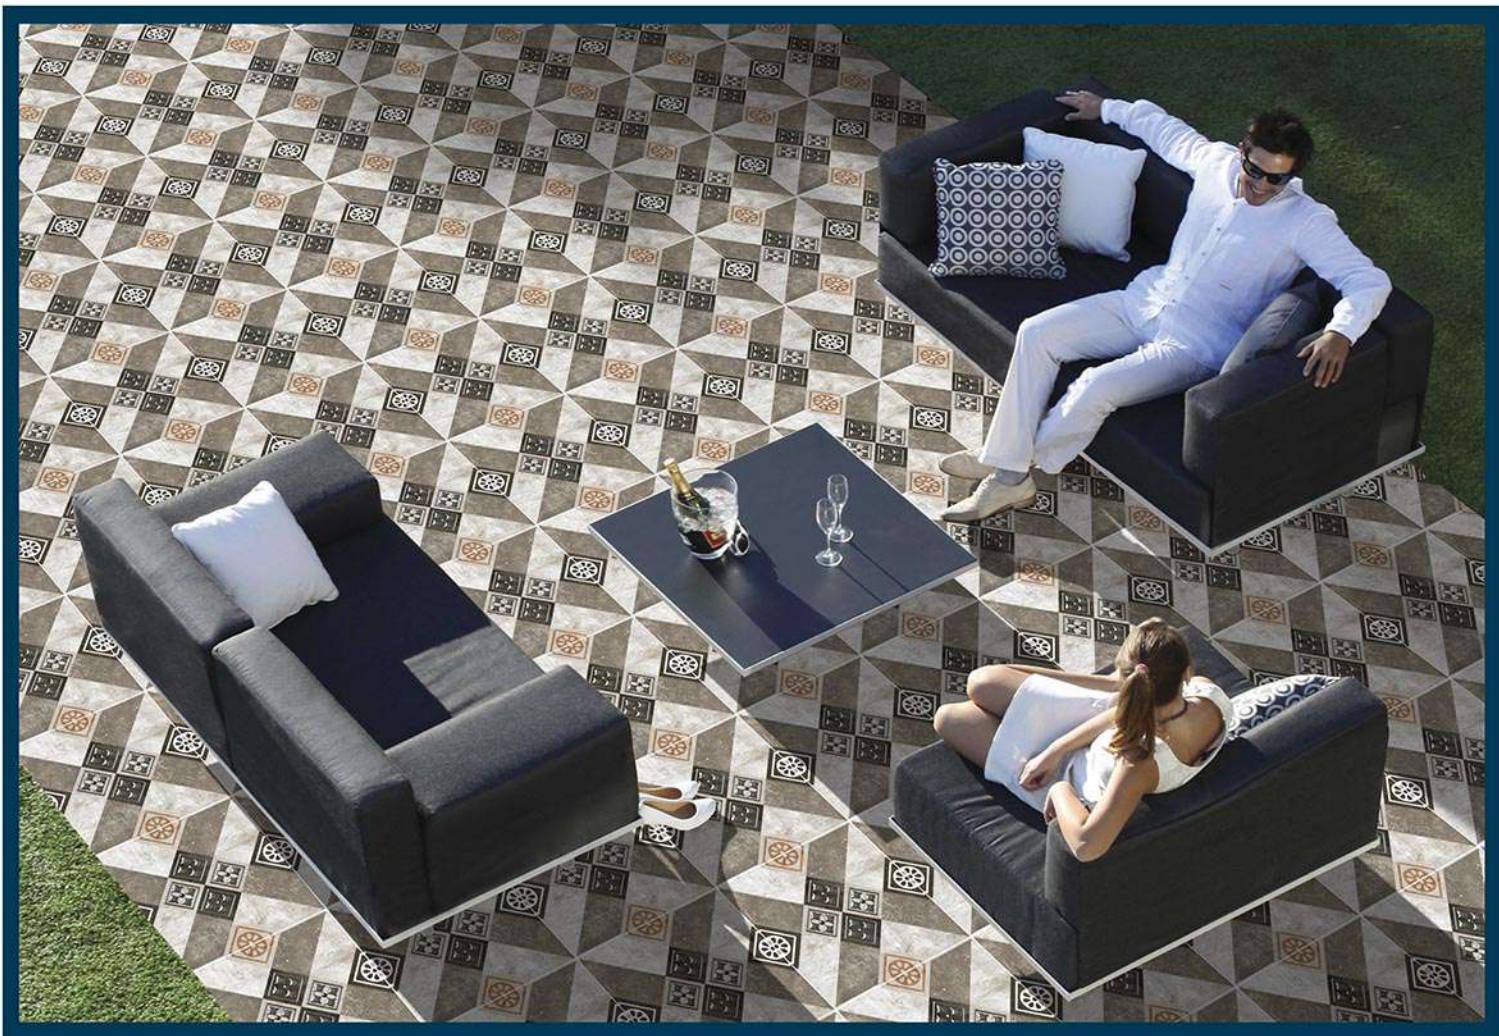

214

**MATT**  
**300x300mm**  
**DIGITAL PARKING TILES**

**215**